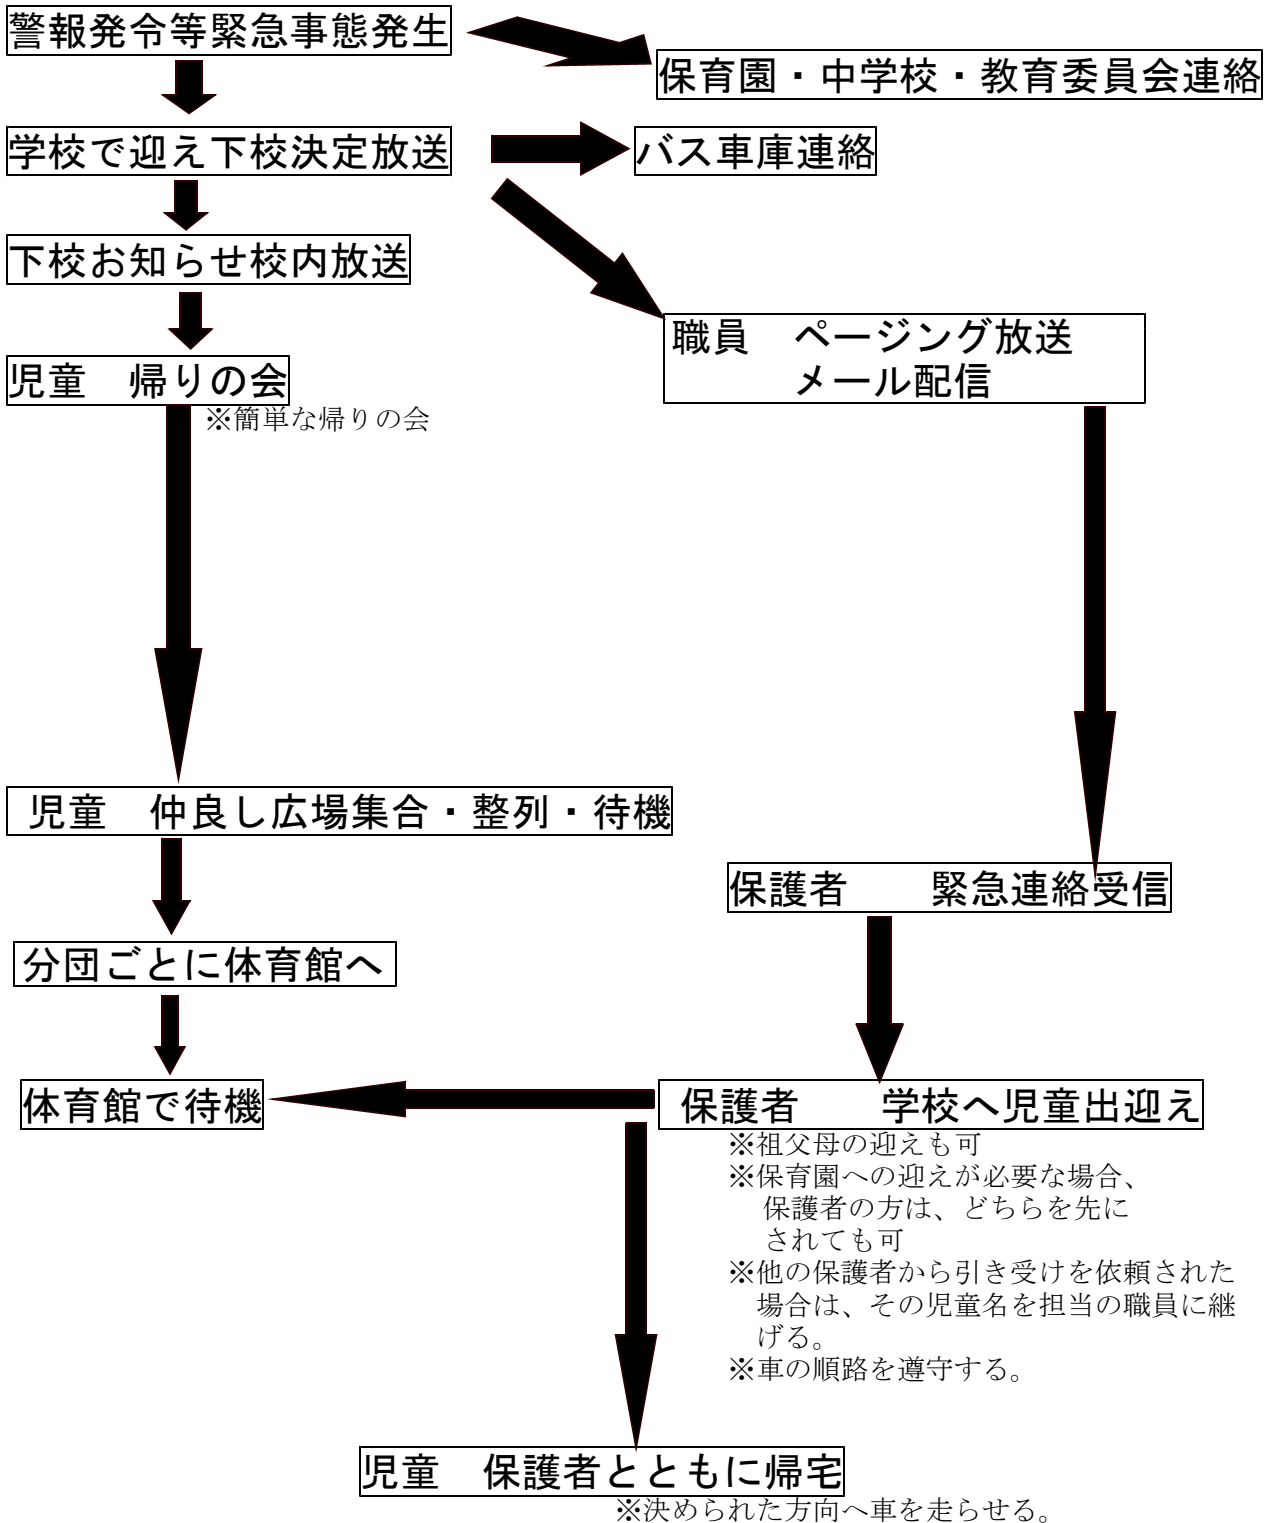

# 「学校出迎え下校対応」マニュアル 保護者用

拠点方式緊急下校はこんな時に行います

- ☆落雷などにより、バス車庫までの移動も危険を伴うような場合
- ☆時間的にスクールバスの緊急下校としての利用が不可能な場合

## 【学校で迎え下校対応の流れ】