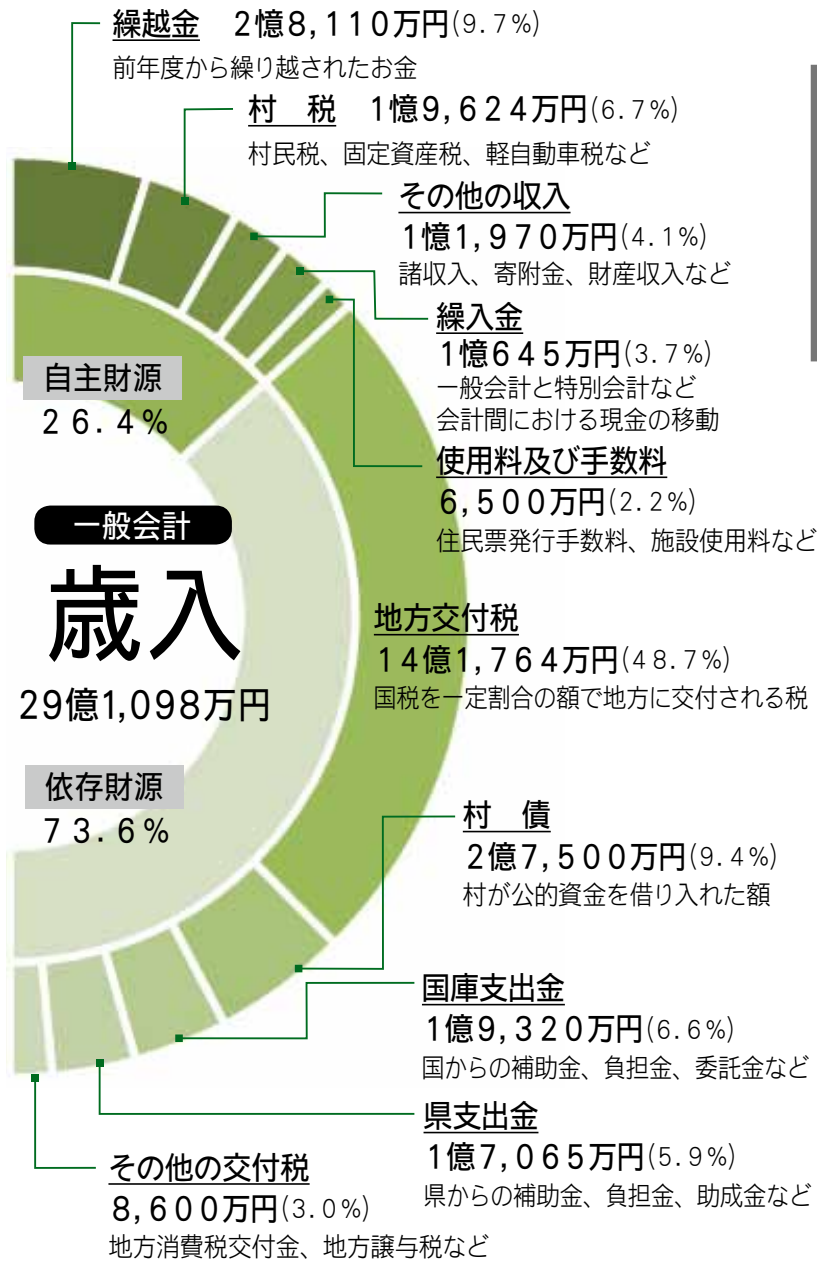

5 休憩時間に中学生がゴミ集めや運動場整備を実施。 6 8 職場対抗リレー。意地とプライドかけた戦いに。 7 パン・マシュマロ食い競争。パンがなかなか取れず苦戦！ 9 借り物競走。今井村長と小学校堀部校長が腕を組んで仲良くゴール。 10 選手宣誓。体育協会理事長・今井美和さんが堂々と宣言。

5

6

7

8

9

10

11 保育園演技。ドラえもんになってかわいく踊りました。 12 ホームラン王。ナイスバッティング！ 13 借り物競走。安定感は抜群です。 14 フォークダンス。列の後ろからジャンケンを見守ります。 15 ごほうびの時間。つっちーからじゃうずにお菓子をもらえるかな？

11

12

13

14

15

# 歳入総額 43億2,405万円

自主財源 村税や手数料など村が自主的に確保できるお金  
 依存財源 国や県から村に交付されたり割り当てられるお金