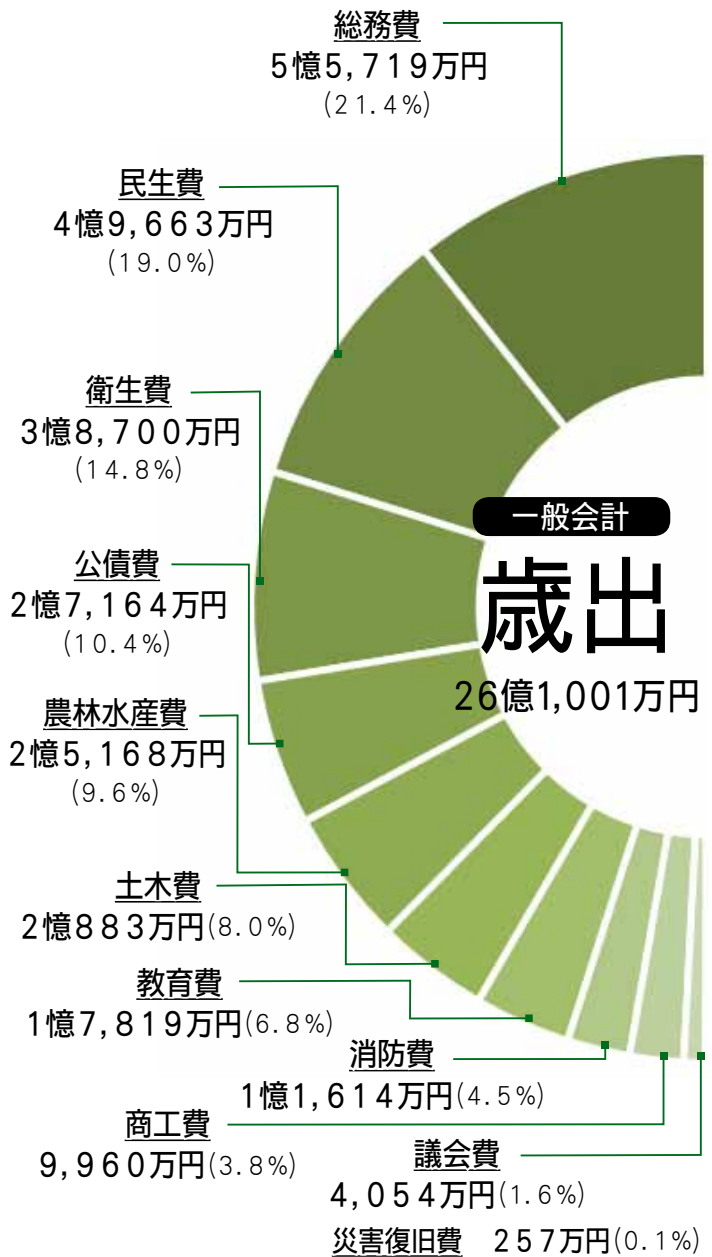

歳出総額 **39億2,107万円**

特別会計

(単位：万円)

会計名	歳入額	歳出額
国民健康保険	4億4,544	4億3,951
介護保険	3億2,393	2億9,337
簡易水道	2億8,871	2億7,635
下水道	2,554	2,361
国保診療所	2億9,060	2億4,381
後期高齢者	3,885	3,441
合計	14億1,307	13億1,106

各会計決算総額等の状況

●一般会計●

【歳入】29億1,098万円(前年対比-2.9%)

【歳出】26億1,001万円(前年対比-3.9%)

【差引額】3億 97万円

●特別会計●

【歳入】14億1,307万円(前年対比+3.0%)

【歳出】13億1,106万円(前年対比+6.1%)

【差引額】1億 201万円

●総額●

【歳入】43億2,405万円(前年対比-1.0%)

【歳出】39億2,107万円(前年対比-0.7%)

【差引額】4億 298万円

建設環境課

可燃ごみ袋販売代金の値下げや利便性の向上や分別によるごみの減量を目的に神土・越原・五加に資源ごみ回収所を設置しました。また、自然環境保護として自治会や団体の自主的な環境整備活動に対して補助を行いました。

村営住宅では、人口対策として平地区の空き家一棟を購入しリノベーションを行った結果、イターンの方が入居しました。

地籍調査事業は、親田・黒淵・平地区を中心に実施し、進捗率が三五・二%となりました。

教育委員会

子育て支援係を設置し、保育料の無料化を行うなど子育てのしやすい環境づくりに努めました。

学校教育では、小学校屋外運動場整備、中学校体育館既設吊天井の撤去を行い、教育環境の改善に努めました。

社会教育では、アウトリーチフォーラム事業としてクラシックコンサートの実施やスポーツ・トップアスリート交流事業など新規事業も実施しました。

地域医療センター

世代間交流の場として、平地内に「ふれあいサロン」を整備しました。

また、高齢者や障がい者の各種対策事業や検診事業を引き続き行ったほか、将来の福祉医療等施設整備に備えて七千万円の基金の追加積立を行いました。