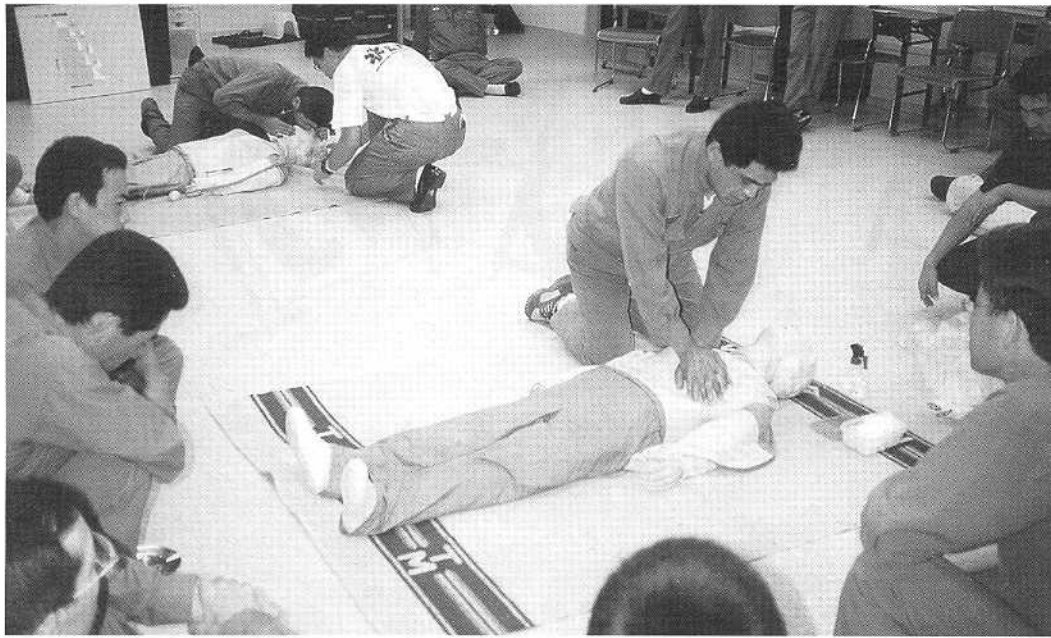

と

の

話

気道の確保よし！

東白川村消防団員の班長以上32名の皆さんが、7月13日に救急救命講習を受け、心肺蘇生法や救命に必要な応急手当の基礎実技などを真剣に学びました。

せせらぎ荘で交流会

東白川中学校一年生三十三人が七月十二日せせらぎ荘を訪れ、歌を披露したり、ゲームで交流しました。

大集合

虫歯が出来やすいかどうか分かる唾液の検査や、歯の染めだし、ブラッシング指導の他、アンパンマンのペーパーサートなどを楽しみました。

高校見学をしてきました

東白川中学校家庭教育学級の学級生24名が7月5日、加茂農林高等学校と可児工業高等学校を見学。子供の進路を考え、真剣な眼差しで、学校概要の説明を受けたり、校内巡りをしました。

加茂農林高校で畜産の説明を受けました。

カワゲラウォッチング「白川の水は、きれいかな!!」