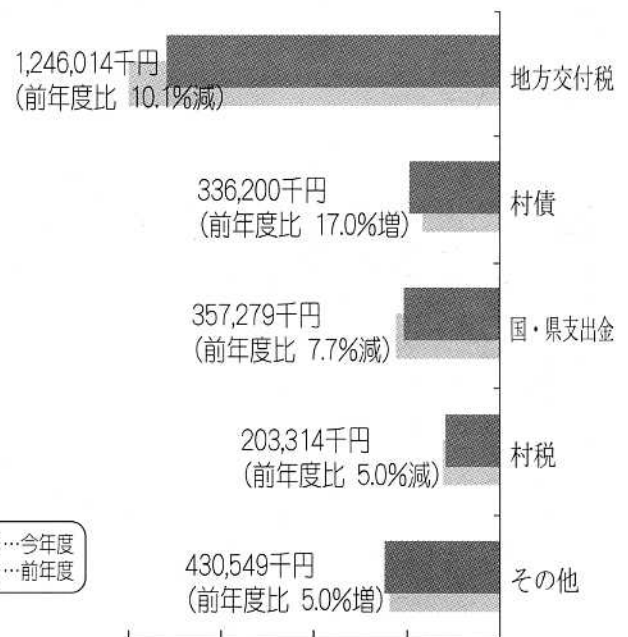

ひかりがね

『岐阜県茶業振興大会・東白川“茶”フェスタ』が9月4日、はなのき会館一帯で開催され、イベントの一部として『お茶料理コンテスト』が行われました。当日は、県内外から応募のあった33点のうち1次選考を通過した11点が展示され、独創性や味覚、素材の生かし方など5項目について、料理研究家の徳永睦子さんや安江村長などによる最終審査が行われました。
(関連記事・5頁に掲載)

優良賞『ちゃ美人』…白川茶屋

平成十五年度の一般会計は、当初予算に病院会計補助金、繰越明許費など年度中途の補正を加えた最終予算総額は二四億七、六八七万五千円となりました。

決算額では、歳入歳出差引残高から翌年度へ繰り越す財源を差し引いた実質収支（純繰越金）は、前年度より多い一億三、二九七万四千円となりました。

歳入では、村税が前年度比5%減となるほか、歳入全体の48%を占める地方交付税が前年度比10.1%減となったため、歳入全体では4.1%の減となりました。