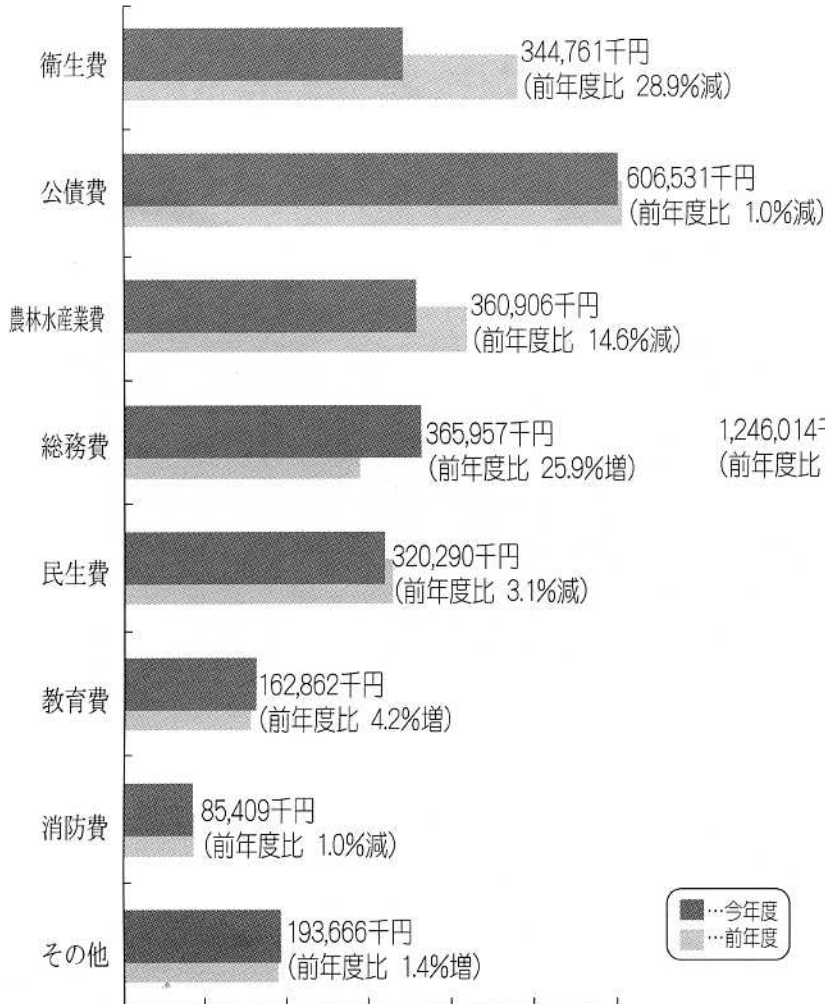

一般会計 歳出 2,440,382千円