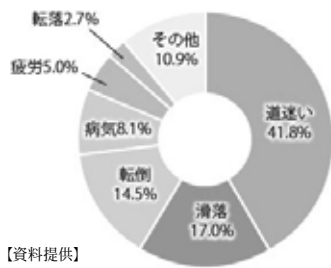

【問合せ先】

総務省東海総合通信局

▼不法無線局の相談

Tel 052・971・7107

▼テレビ等の受信障害相談

Tel 052・971・9648

環境利用電波
保護周知
啓発強化期間
【6/1～6/10】

技適マーク

平成25年態様別山岳遭難者数の割合

【資料提供】 警察庁「平成25年中における山岳遭難の概況」

登山は天候急変に要注意!!

年代を問わず広がりつつある登山ブーム。気候が温暖な時期でも山のふもとと山頂付近では天候は変わりやすく装備が不十分では危険です。

①無理のない登山計画を

自分の技量・体力に見合った山や登山コースを選ぶ事が重要です。

②情報収集や装備を万全に

登山ルートの状況など常に最新情報を調査し、予備知識をつけておきましょう。また、登山目的や山の気候に合った万全の装備をしましょう。