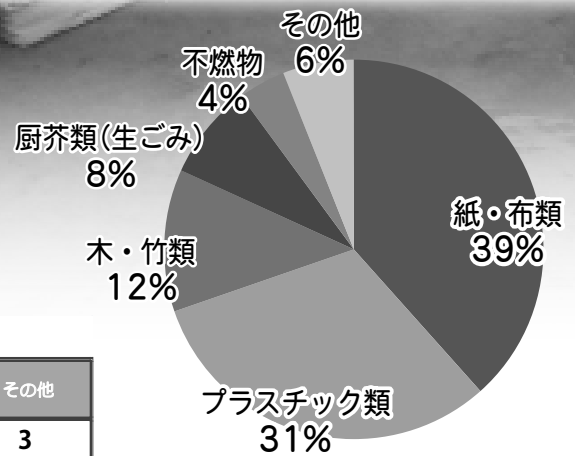

【表1】可燃ごみ排出量の推移 (t)

	平成19年度	平成25年度	平成26年度
可茂地区	53,658.8	51,319.8	50,884.0
東白川村	190.8	194.1	196.3

【表2】可茂地区年度別可燃ごみの内訳表 (%)

	紙・布類	プラスチッ ク類	木・竹類	厨芥類 (生ごみ)	不燃物	その他
平成24年度	46	28	8	12	3	3
平成25年度	39	31	12	8	4	6

みの排出量は県内で最も少ないで
すが、この増加傾向に歯止めをか
けるためにも普段からごみの減量
を心がけましょう。

「村」の取り組み

村では、住みよい村づくりの
ために様々な施策を行って
います。

①ごみ袋の負担軽減対策として四
月一日より可燃ごみ袋の価格を改
定しました。このような施策を継
続していくためにも、ごみの減量、
正しい分別をひとりひとりが意識
して行いましょう。

②家庭ごみ分別ガイドブックを作
成しました。現在、ごみの分別は
十六品目に分かれています。分別
の方法や収集日、出し方などを確
認することができます。

③生ごみを堆肥化・減量する生ご
み処理機の購入費の補助を行って
います。上限五万円で購入費用の
半額を負担する取り組みです。堆
肥にするにはひと手間がかかるも
のもありますが、手作りの有機肥
料で野菜作りに挑戦しましょう。

④二十四時間利用できる資源ごみ
回収所を村内二カ所（越原・五加）
に設置しました。

※神土は八月頃開設予定です。