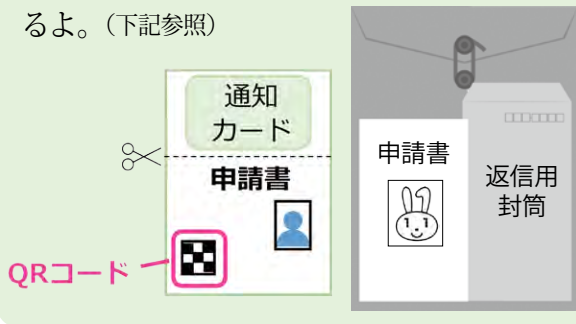

- 雇用保険・医療保険の手続
- 福祉や介護の給付の手続
- 児童手当や出産一時金などを申請
- 確定申告などの税の手続き
- 災害時に支援制度の利用

民間企業等に勤めている方は勤務先で健康保険の加入手続き、年末調整や源泉徴収票の作成などを行うため、本人や家族のマイナンバーを掲示する必要があるよ。

様々な手続きで必要になるんだね。つっちーが「マイナンバーカード」を持っているんだけど、通知カードとは違うの？

マイナンバーカードは身分証明書にもなる顔写真付きのカードだけど、通知カードは身分証明書として扱うことはできないんだ。

マイナンバーカードを取得することでさまざまなサービスが利用できるようになるよ。例えば今秋から本格運用されるマイナポータル。子育てや福祉・介護などの行政手続きがワンストップでできたり、行政からのお知らせを受け取ることができるようになるんだよ。

マイナンバーカードの特長

本人確認書類	運転免許証やパスポートと同様に本人確認書類として取り扱います
マイナンバーの記録	マイナンバーの掲示を求められた場合にこれ 1 枚で「番号確認」と「本人確認」ができます（通知カードの場合は別に本人確認書類が必要です）
電子申請	IC チップ内の電子証明書を使って e-TAX*などの電子申請ができます
マイナポータル	子育てや福祉・介護などの行政手続きをワンストップでできたり、行政からのお知らせを受け取ることができます

*申告などの国税に関する各種手続きについてインターネットを利用して手続きができるシステムのこと

●マイナンバーカードの申請方法

①スマートフォンのカメラで顔写真を撮影

カシャ

②スマートフォンで交付申請書の QR コードを読み取り、申請用 WEB サイトにアクセスしてメールアドレスを登録

③登録したメールアドレス宛に通知される申請用 WEB サイトにアクセス

④画面の案内に従って、必要事項を入力し、顔写真を添付して送信！

マイナンバーカードはどうかやったらもらえるの？

通知カードの下部についているマイナンバーカード申請書に顔写真を貼り、切手を貼った返信用封筒に入れて郵送してね。郵送のほかにもスマートフォンやパソコンからも申請ができるよ。(下記参照)

便利なカードだね！でもカードから個人情報が漏れないか心配…。

カードのICチップに記録されるのは、住所・氏名等の情報のみで、税や年金等のプライバシー性の高い個人情報は記録されないよ。情報は分散管理し、暗号化した情報連携を行ったり、個人情報保護委員会による監視・監督を行うなどの対策をとっているよ。またマイナンバーは法令で定められた利用目的以外に使われることはないよ。