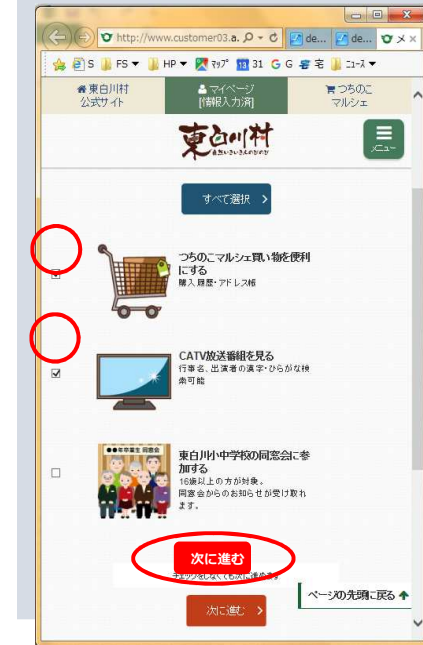

### ◆ご注意

スマートフォンの場合、

[vill.higashishirakawa.gifu.jp](http://vill.higashishirakawa.gifu.jp)からのメール受信を許可する設定を行ってください。

登録確認メール、訃報情報、メールマガジンが受信できません。

### ◆問合せ

ご質問などがある場合は  
東白川村役場地域振興課  
電話0574-78-3111

[507chishin@vill.higashishirakawa.gifu.jp](mailto:507chishin@vill.higashishirakawa.gifu.jp)  
へお気軽にご連絡ください

1 検索サイトで「東白川村」を検索しホームページを表示します。

上部赤丸内の「マイページログイン」を選択します。

2 マイページログイン画面が表示されます。

下部の「新規会員登録」を選択します。

3 ★同窓会がない場合。

「つちのごマルシェ」と「CATV」にチェックを入れます。

「次に進む」を選択します。

4 お住いの地域はどこですか？

あてはまる項目(東白川村以外)を選択します。