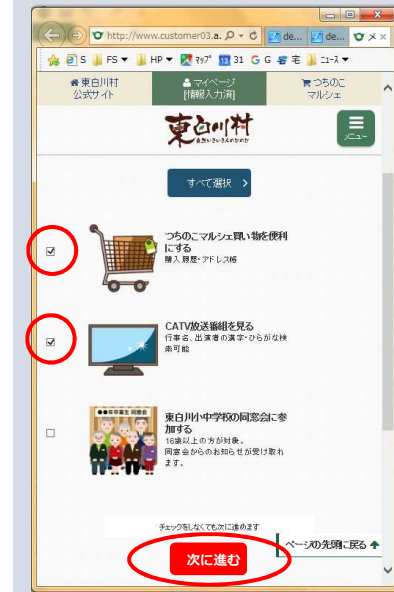

検索サイトで「東白川村」を検索しホームページを表示します。

上部赤丸内の「マイページログイン」を選択します。

2

マイページログイン画面が表示されます。

下部の「新規会員登録」を選択します。

3

★同窓会がない場合。

「つちのこマルシェ」と「CATV」にチェックを入れます。

「次に進む」を選択します。

4

お住まいの地域はどこですか？

あてはまる項目(東白川村以外)を選択します。

5

入力項目の「必須」と表示された部分を入力します。

場合によっては必須項目以外も入力してください。

「入力内容を確認する」を選択して下さい。